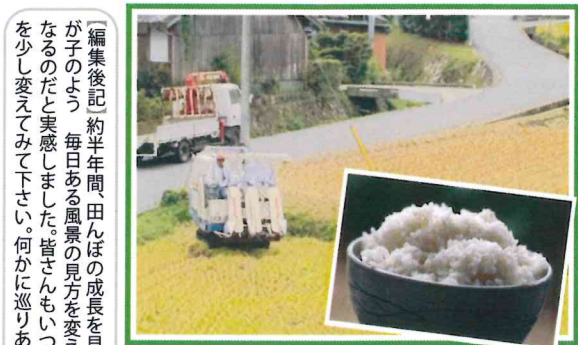

【田んぼの成長記】 9月5日(火)

稲刈りシーズンになると、田んぼの持ち主は気象情報と稲穂の成長との戦いです。この日も昼から雨予報…ぎりぎりセーフ!!
今年もおいしいお米ができました!

ちよつとひといき 豆知識

《十一月の誕生石はトパーズ》
落ち着いた行動力と着実な性質が特徴
トパーズ:友情・希望・潔白・直観力・洞察力
◎効果:友情・仲間意識の象徴。コミュニケーションが上手にいくようになり、自分の本当の気持ちに気付かせてくれます。この石を持つと生活の色々な面が調和の取れたものになります。持ち主が必要なものとお会いするように力を貸してくれると言われる石です。

お庭のリフォーム前後の比較

田んぼにサバイズで贈る景色を望むカフェ横のお庭

▲TVで紹介されたときのもの。 ▼お庭のリフォーム前・後の写真

Before After