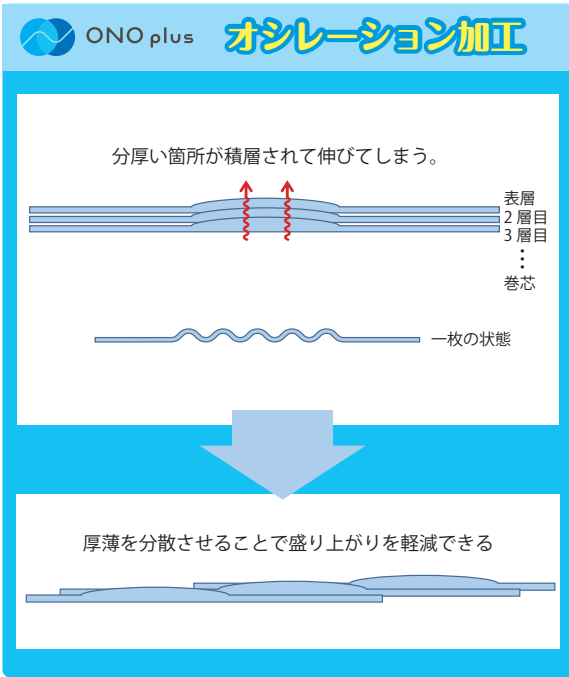

## ONOPlusは オシレーション加工で 対応可能となりました。

オシレーション(Oscillation)には「振動」や「変動」という意味があります。フィルムの加工においては、あえてロール端部が揃わないように巻く事をオシレーション加工といいます。

オシレーション加工は主に、原反に偏肉(厚みムラ)が発生している場合に実施します。偏肉が発生しているロールをオシレーションなどの対策無しで巻いてしまうと、厚い部分が積層されてコブ(ゲージバンド)発生のリスクがあります。オシレーションを実施することで厚薄を分散させることができ、経時変化によるコブ(ゲージバンド)発生のリスクを抑える事ができます。フィルムの偏肉で悩まれている方はまずはONOPlusにご相談いただけますと幸いです。

■仕様:オシレーション幅:150mm、オシレーション速度:1.6mm/sec~28mm/sec